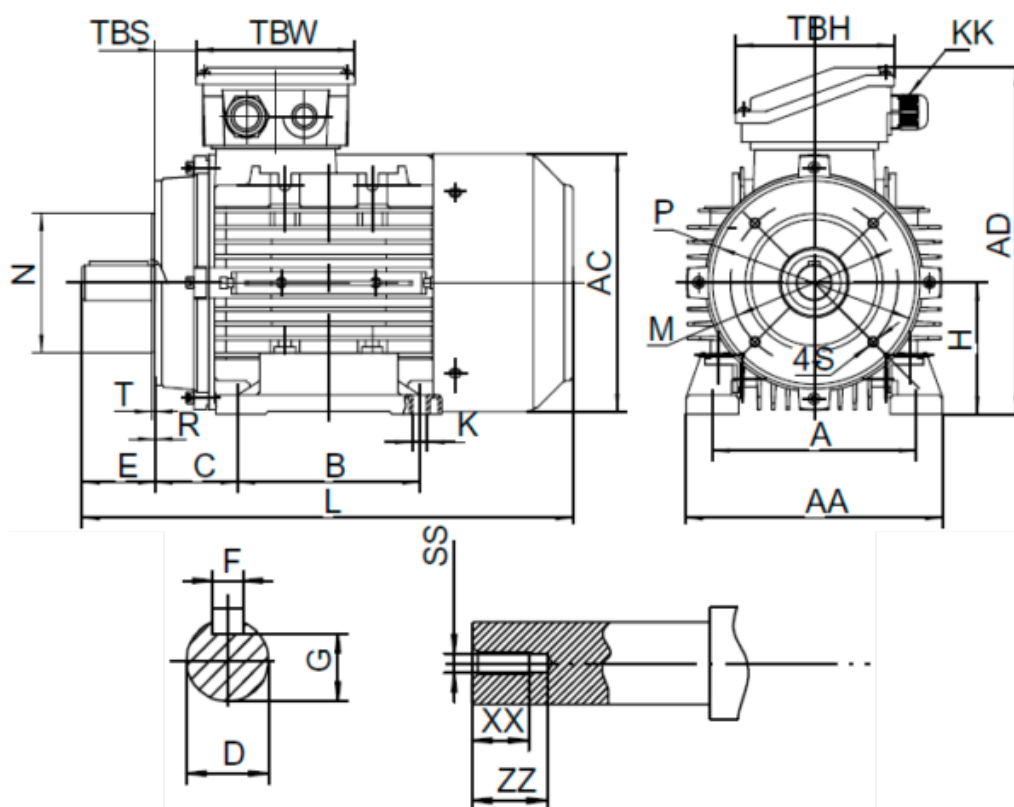

Varenummer: 25180007521640

Beskrivelse: Kleedrive T3A 801-2 0.75kw 2800 o/min UL/CSA  
3x230/400V 50 HZ IP55 B34 Eff=80,7%

## Mål

A = 125	F = 6	R = 0	ZZ = 21
AA = 160	G = 15.5	S = M6	
AC = Ø157	H = 80	SS = M6	
AD = 214	HD = 134	T = 3	
B = 100	L = 277	TBH = 109	
C = 50	M = Ø100	TBS = 26.5	
D = Ø19	N = Ø80	TBW = 109	
E = 40	P = Ø120	XX = 16	